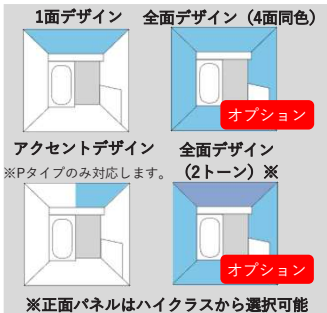

JAY : キャンパス
イエロー

新色

JTC : カリビアン
ブルー

新色

JCW : コラージュ
ミックス

■ハイクラス 全面デザイン(4面同色) 1面デザイン アクセントデザイン

AW : リネン
ホワイト

CI : ブリック
グレー