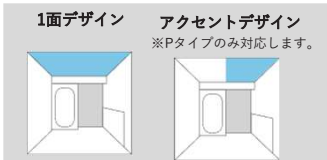

■ハイクラス 1面デザイン アクセントデザイン

JTW : テラゾー
ホワイト

SG : コンクリート
グレー

新色

TG : フロウ
ストーン
グレー

新色

TT : フロウ
ストーン
テラコッタ

JAY : キャンパス
イエロー

新色

JTC : カリビアン
ブルー

新色

JCW : コラージュ
ミックス

■ハイクラス 全面デザイン(4面同色) 1面デザイン アクセントデザイン