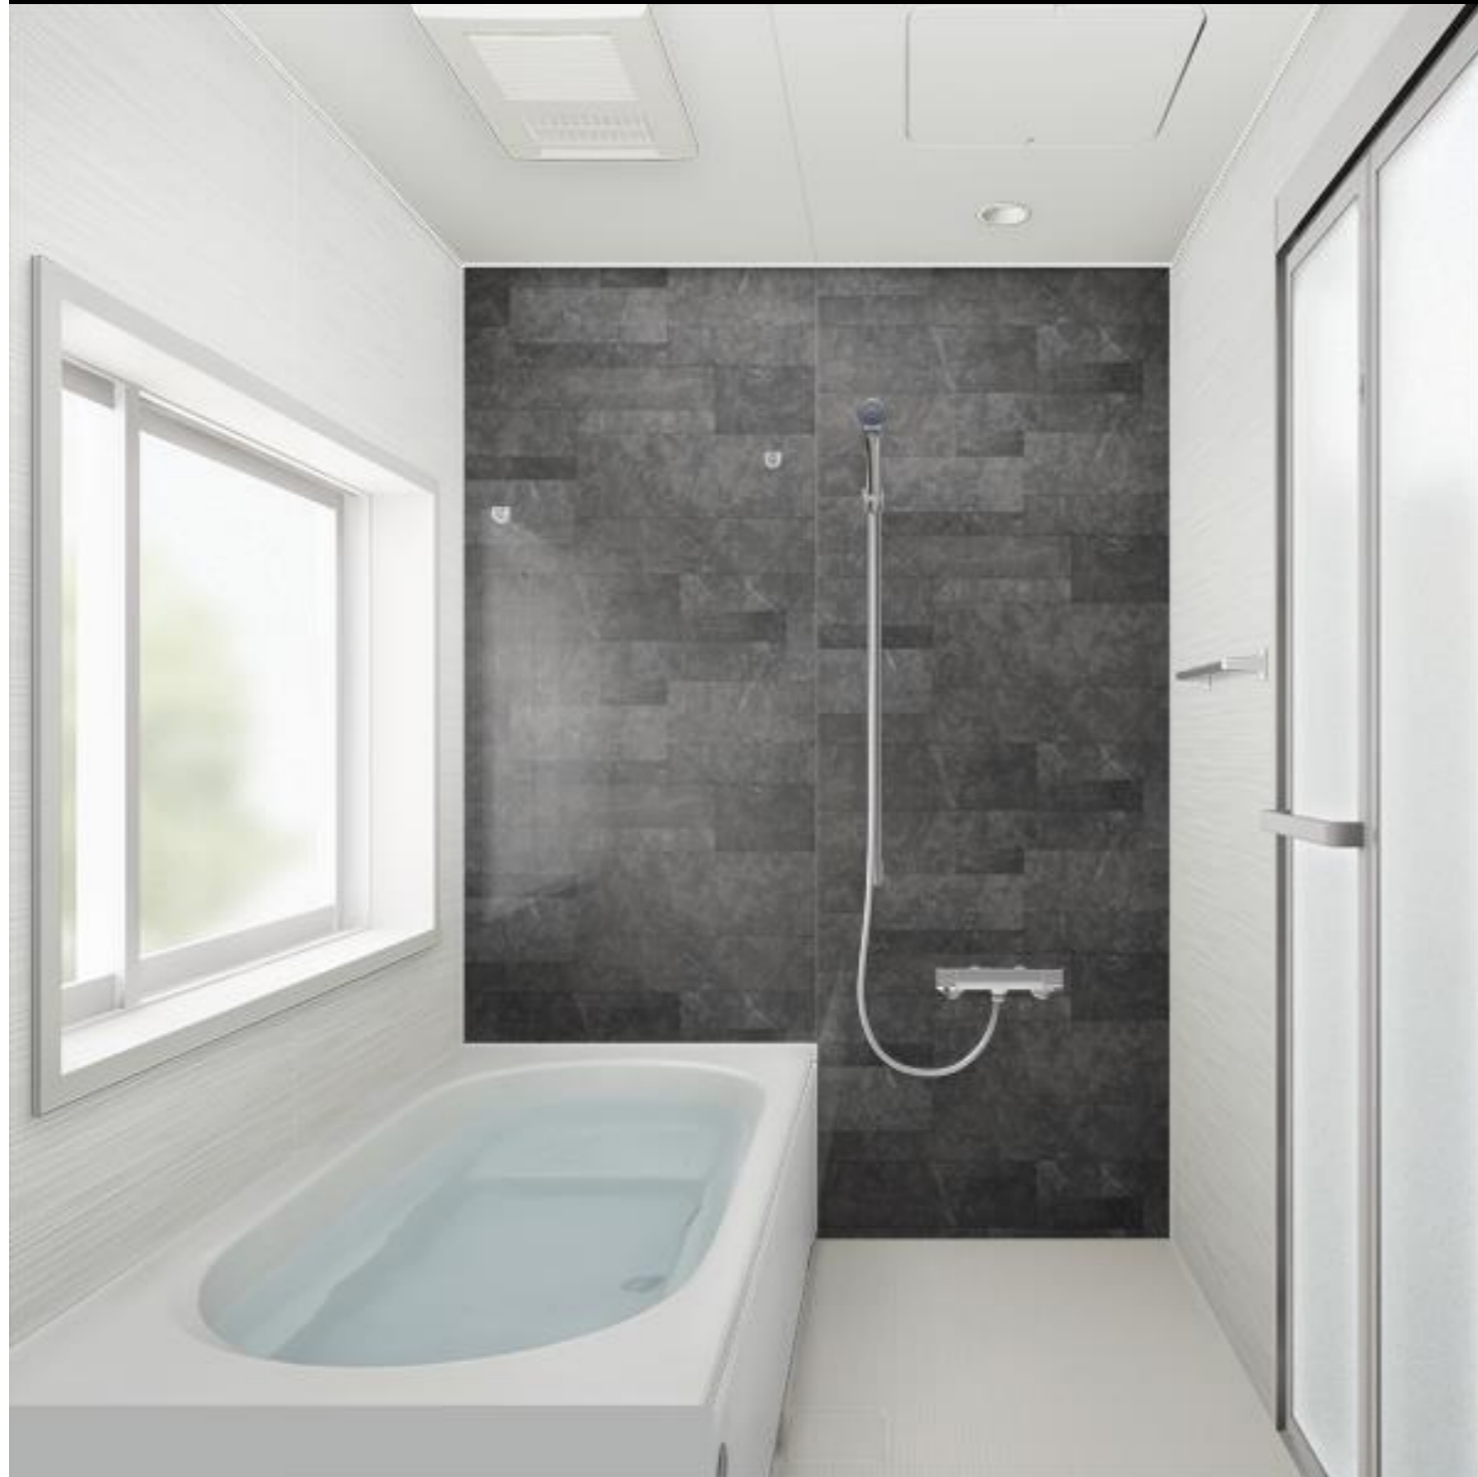

日付：2024年6月11日

担当者：池永 健太郎

Special

おすすめします! フェイスクリン浴槽

10年保証

動画をCHECK!

汚れがこびりつきにくい新素材の浴槽。汚れ落ちの良さが長く続くから、キレイ長持ち。

一般的なFRP浴槽 長期間使用していくと、表面が荒れ、汚れが溜まる原因になります。