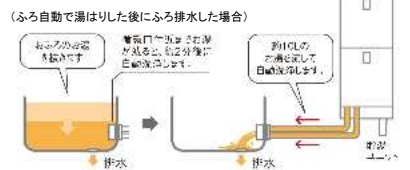

おふろの配管洗浄

自動配管洗浄

お風呂のお湯を抜くたびに、自動で約10Lのお湯をふろ配管に流し、配管内に残っている湯水を洗い流します。