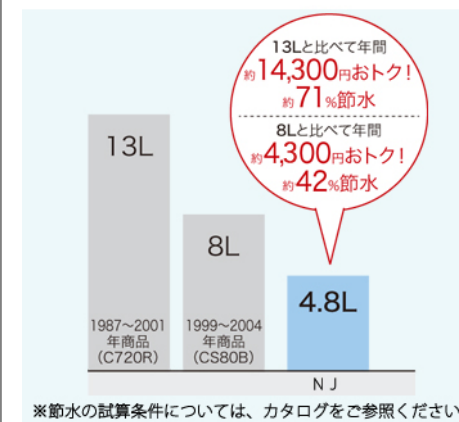

※写真はイメージです。

超節水

便器洗浄水量を13Lから4.8Lへ。
 13L便器に比べて約71%も節水。

※節水の試算条件については、カタログをご参照ください。

低水圧でもしっかり洗浄

高層階や高台でも設置可能。
 水まわり設備の同時使用でも安心です。

※最低必要水圧 (流動時) 0.05MPa (10L/分) 従来のタンク式と同等条件です。

機能一覧